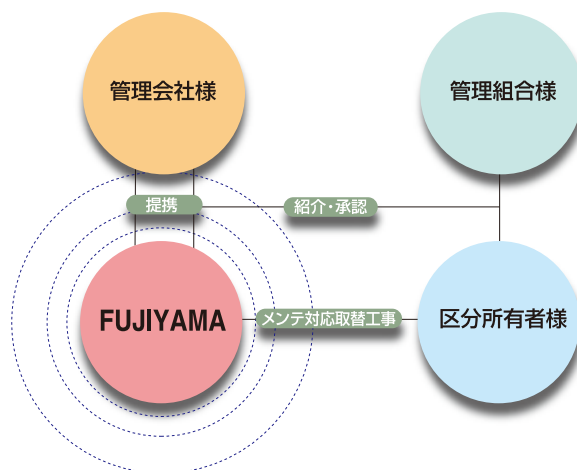

分譲マンションの安心パートナーとして 安心の指定業者としてバックアップ

管理会社様の指示のもと、管理組合様からのご要望にお応えし、マンションの住宅設備機器の適正維持の安心パートナーとして、また問題解決のご提案と区分所有者様の良きアドバイザーとしてのバックアップ活動を行います。